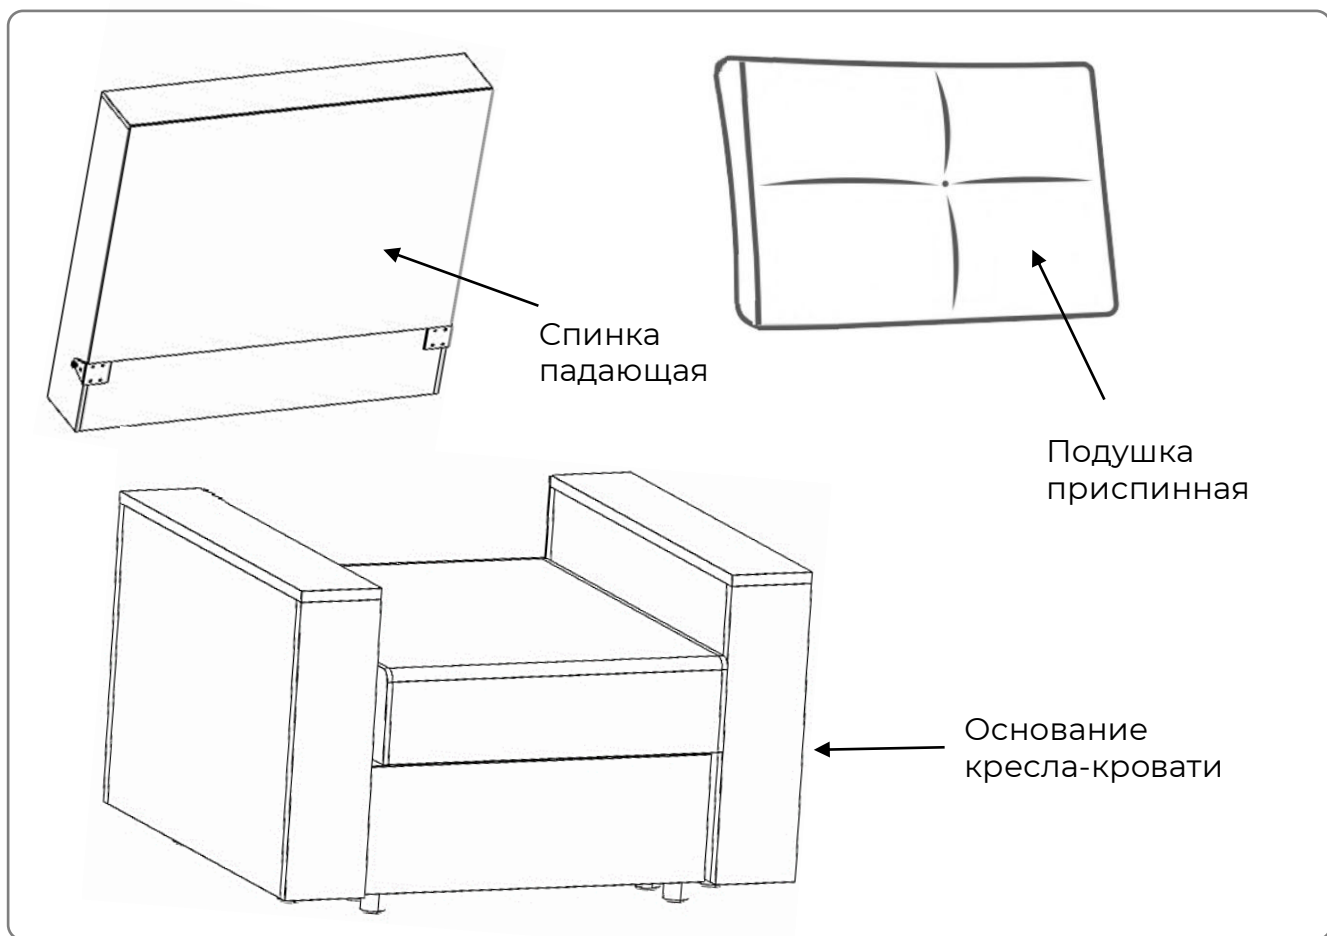

Кресло-кровать Баден

Паспорт изделия

Наименование модели: Кресло-кровать Баден	
Габаритные размеры, Ш*Г*В с подушками	110 * 85 * 90 ± 2 см
Спальное место, Ш*Г	80*200 ± 2 см
Высота сиденья	45 ± 1 см
Механизм трансформации	Аккордеон евро (трёхсекционная еврокнижка)
Материал каркаса	Массив дерева хвойных пород, берёзовая фанера, ДСП
Наполнитель сиденья	Пенополиуретан (ППУ) + пружины змейка
Набивка подушек	Холлофайбер
Вес, кг	51
Дополнительная информация	Несъёмный чехол кресла. Съёмный чехол приспинных подушек.

Family Home благодарит вас за выбор кресла-кровати Баден.

Поделитесь своими впечатлениями о покупке, оставив отзыв на сайте.

Оставить отзыв:

Комплектация:

Наименование	Количество
Основание кресла-кровати	1 шт.
Спинка падающая	1 шт.
Подушка приспинная	1 шт.