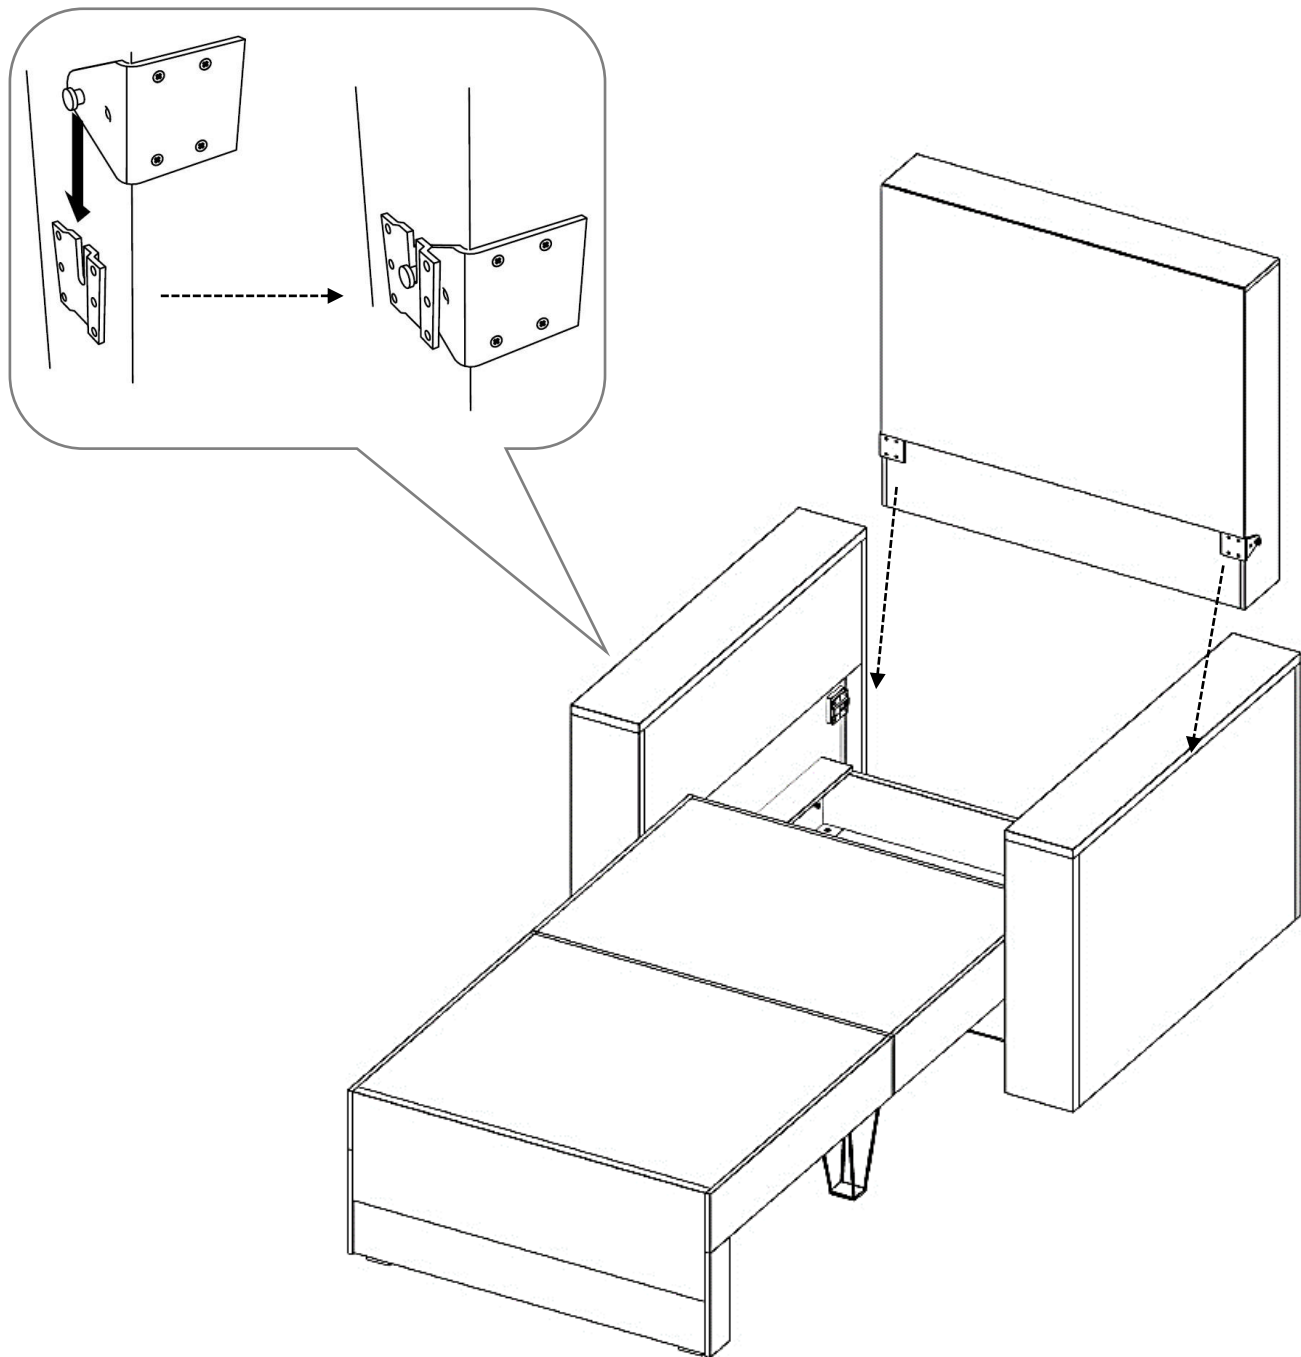

Шаг 1

Выдвинуть сиденье. Извлечь приспинную подушку из бельевого ящика.

Навесить крепления спинки на крепления подлокотников.

Шаг 2

Задвинуть сиденье. Установить приспинную подушку.

*При необходимости наклеить на опоры фетровые или войлочные подкладки.

Уважаемый покупатель! После того, как изделие было изготовлено, оно проделало большой путь, чтобы встретиться с Вами!

После сборки, перед использованием изделия, пожалуйста, придайте мягким элементам правильную форму.